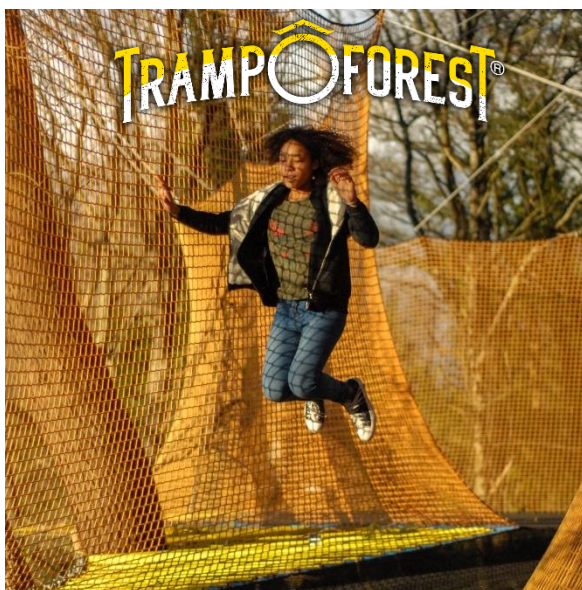

Adresse : route du Hahon 56340 CARNAC - infos et réservations: www.foretadrenaline.com -
09 62 02 42 99 - carnac@foretadrenaline.com
Partenariat CE : contactez Claire sur claire@foretadrenaline.com