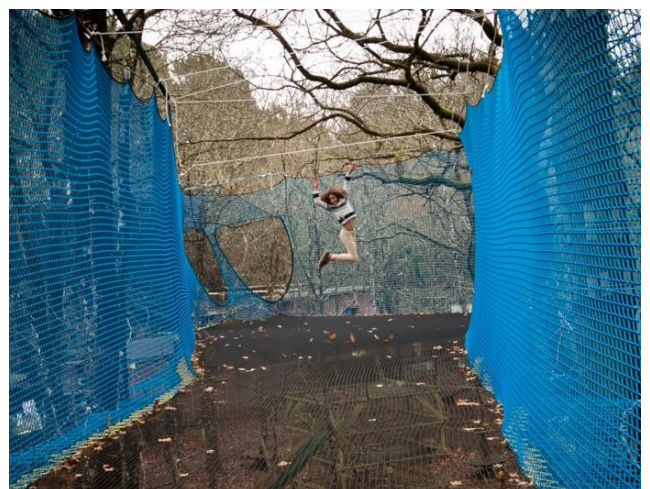

Adresse: Base de loisirs des Gayeulles - rue du prof Audin - 35700 Rennes

infos et réservations: www.foretadrenaline.com - 06 310 55 780

ou à rennes@foretadrenaline.com

Partenariat CE : contactez Claire au 09 62 02 42 99 ou sur claire@foretadrenaline.com