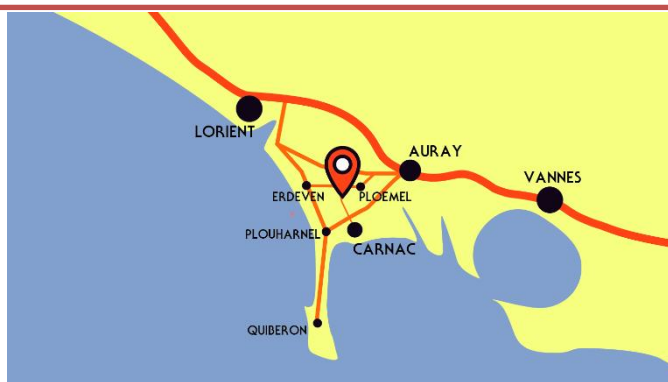

NOUS CONTACTER

FORET ADRENALINE CARNAC

A 1MIN DE PLOEMEL ET 3MIN D'ERDEVEN

Route du hahon 56340 CARNAC
Tel : 09 62 02 42 99
Email : carnac@foretadrenaline.com
Partenariat CE : claire@foretadrenaline.com