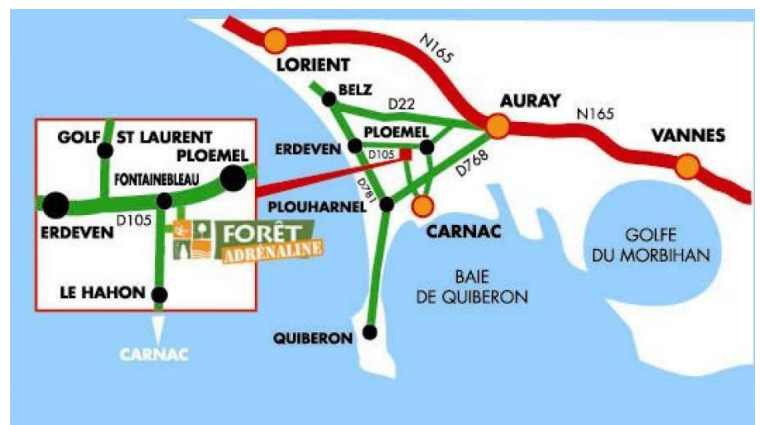

Contact : <http://www.dihan-evasion.org/>, Tél. : 06 08 10 05 83

Comment nous rejoindre ?

Depuis Lorient ou Vannes : Sur la N165, prendre la sortie "Carnac-Quiberon". Au niveau des ronds-points, suivre la direction Ploëmel (D22). A Ploëmel, poursuivre 2km en direction d'Erdeven sur la D105 jusqu'au lieu-dit Fontainebleau.