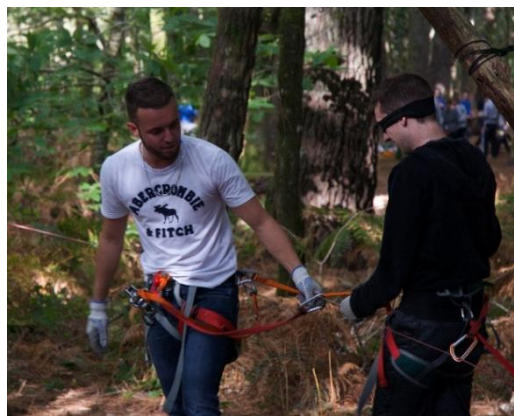

TRAMPÔFOREST®

Aventure Challenge Entreprise à Forêt Adrenaline

Une aventure nature unique

Un cadre naturel exceptionnel

Au cœur des 5 hectares de Forêt du plus grand parc aventure de Bretagne sur le thème de la biodiversité et du développement durable, Forêt Adrenaline vous propose des challenges créatifs et innovants en adéquation avec la nature.

Liste non exhaustive de nos activités challenges

Dépassement de soi

- **Saut de Tarzan** : « fixer et atteindre un objectif ».
Les participants doivent sauter dans le vide en tenant une liane. Ils n'auront qu'une seule chance pour agripper le plus haut possible la toile d'arrivée.
- **Le TrampÔforest®** : « la performance individuelle récompense l'équipe »
A 9m de haut et sans baudrier. L'équipe choisit un participant pour chaque activité afin d'effectuer divers jeux d'équilibre et de dextérité tels que la poutre, le trapèze, l'arche d'escalade...

Communication et stratégie

- **Parcours aveugle** : « le résultat de l'équipe dépend d'une personne »
Toute l'équipe est reliée entre elle et a les yeux bandés sauf un. Ce dernier doit les guider à la voix à travers un parcours d'obstacles pour les délivrer.
- **L'équilibriste** : « coordination et entraide indispensables »
Une équipe au complet doit tenir en équilibre le plus longtemps possible sur une plateforme à bascule.