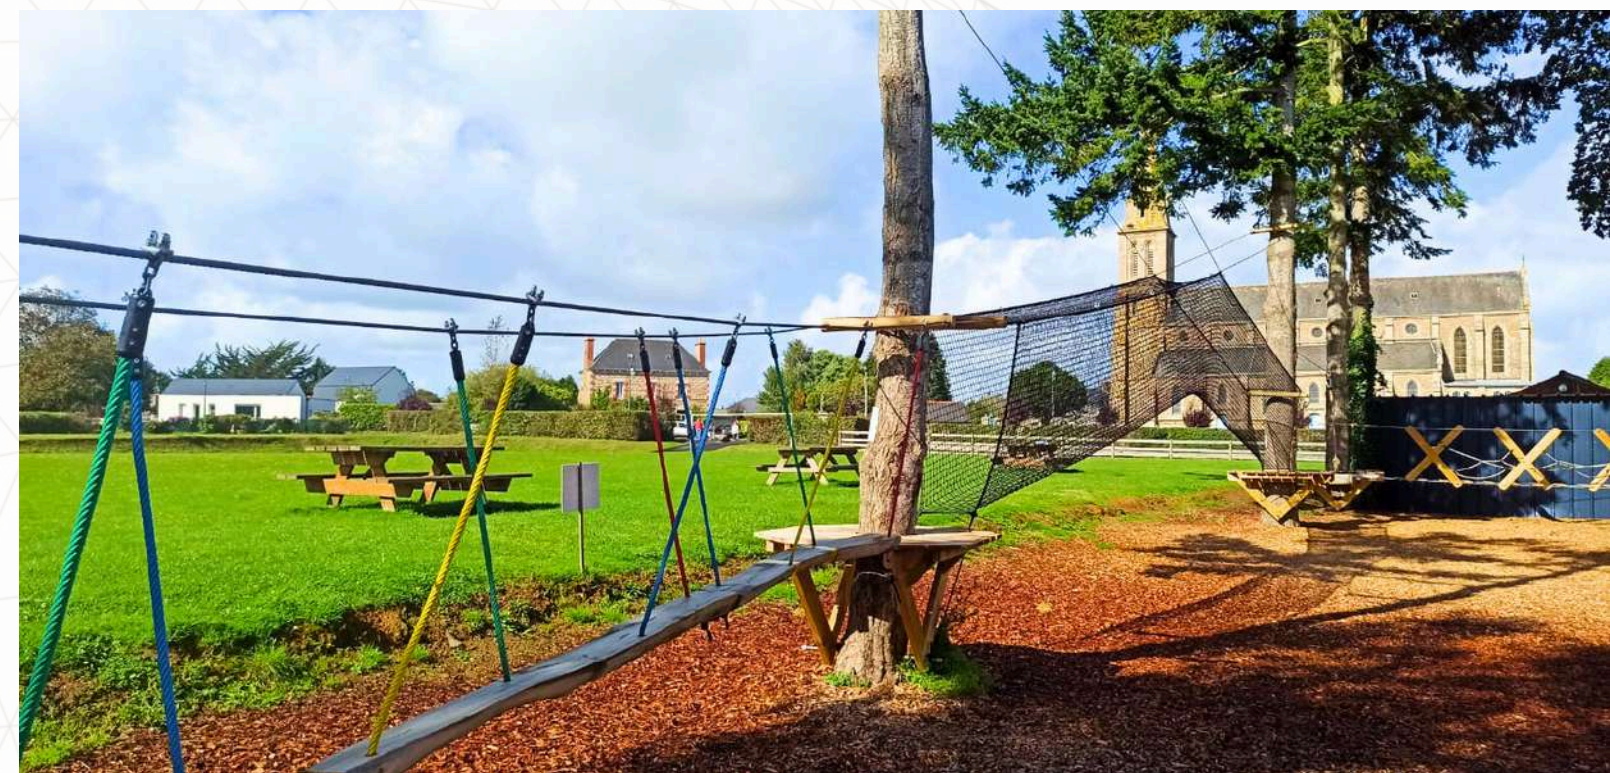

Forêt Adrénaline Construction, c'est 20 ans d'expérience dans la construction de parcours aventure.

Notre vision s'inscrit dans une **démarche écologique**.

Notre **savoir-faire** se retrouve dans la construction de parcours clefs en main ludique et durable pour offrir des expériences inoubliables.

Contactez nous pour que vos idées deviennent des projets