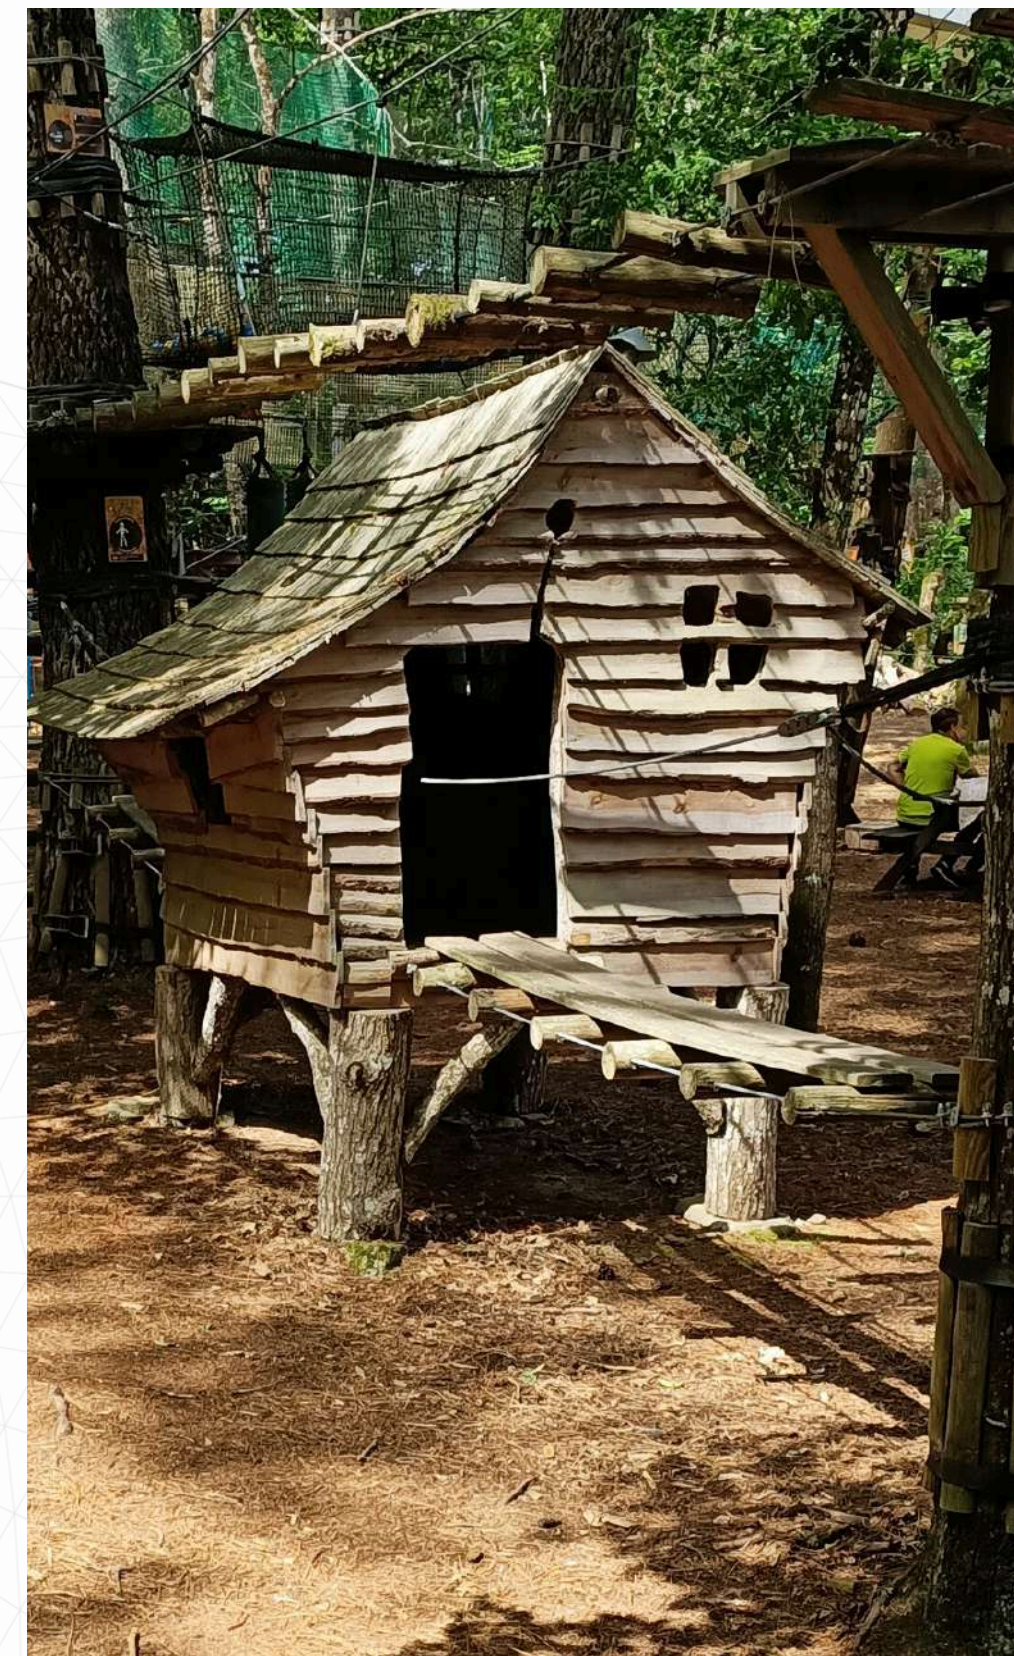

A woman with blonde hair tied back, wearing a dark jacket, is assisting a young child on a suspended rope course. The child is standing on a wooden platform, looking towards the camera. The background shows a forest setting with trees and a blue rope structure. The logo 'TRAMPOLINE FOREST' is prominently displayed in the center, with 'TRAMPOLINE' in white and 'FOREST' in yellow, all on a wooden log background. A registered trademark symbol (®) is visible at the end of the word 'FOREST'.

DESCRIPTION D'UN PROJET TYPE

POINTS CLES

- Parcours aventure autour d'**1 m de hauteur et +**.
- **Accès libre** pour les enfants de 4 à 12 ans & adultes.
- **Sécurité** : Pas de ligne de vie, pas d'équipement de protection individuel (EPI).
- Pas de briefing, pas de surveillance.
- **Qualité et durabilité** : Peu de maintenance nécessaire.

Une **aventure ludique** pour développer **agilité, sensations**, le plaisir du jeu et du sport.

NOTRE DEMARCHE PROJET

- Etude, conception et réalisation d'un parcours aventure répondant à vos demandes et votre site
- Création d'un parcours : jeux variés et durables pour la motricité des enfants...et des adultes, suivant la norme des parcours acrobatiques en hauteur
- Des méthodes de construction respectueuse de l'environnement et limitant fortement l'entretien sur le long terme

**EXEMPLES
ATELIERS**

**EXEMPLES
ATELIERS**

EXEMPLE DE PARCOURS

Forêt Adrénaline Construction, c'est 20 ans d'expérience dans la construction de parcours aventure.

Notre vision s'inscrit dans une **démarche écologique**.