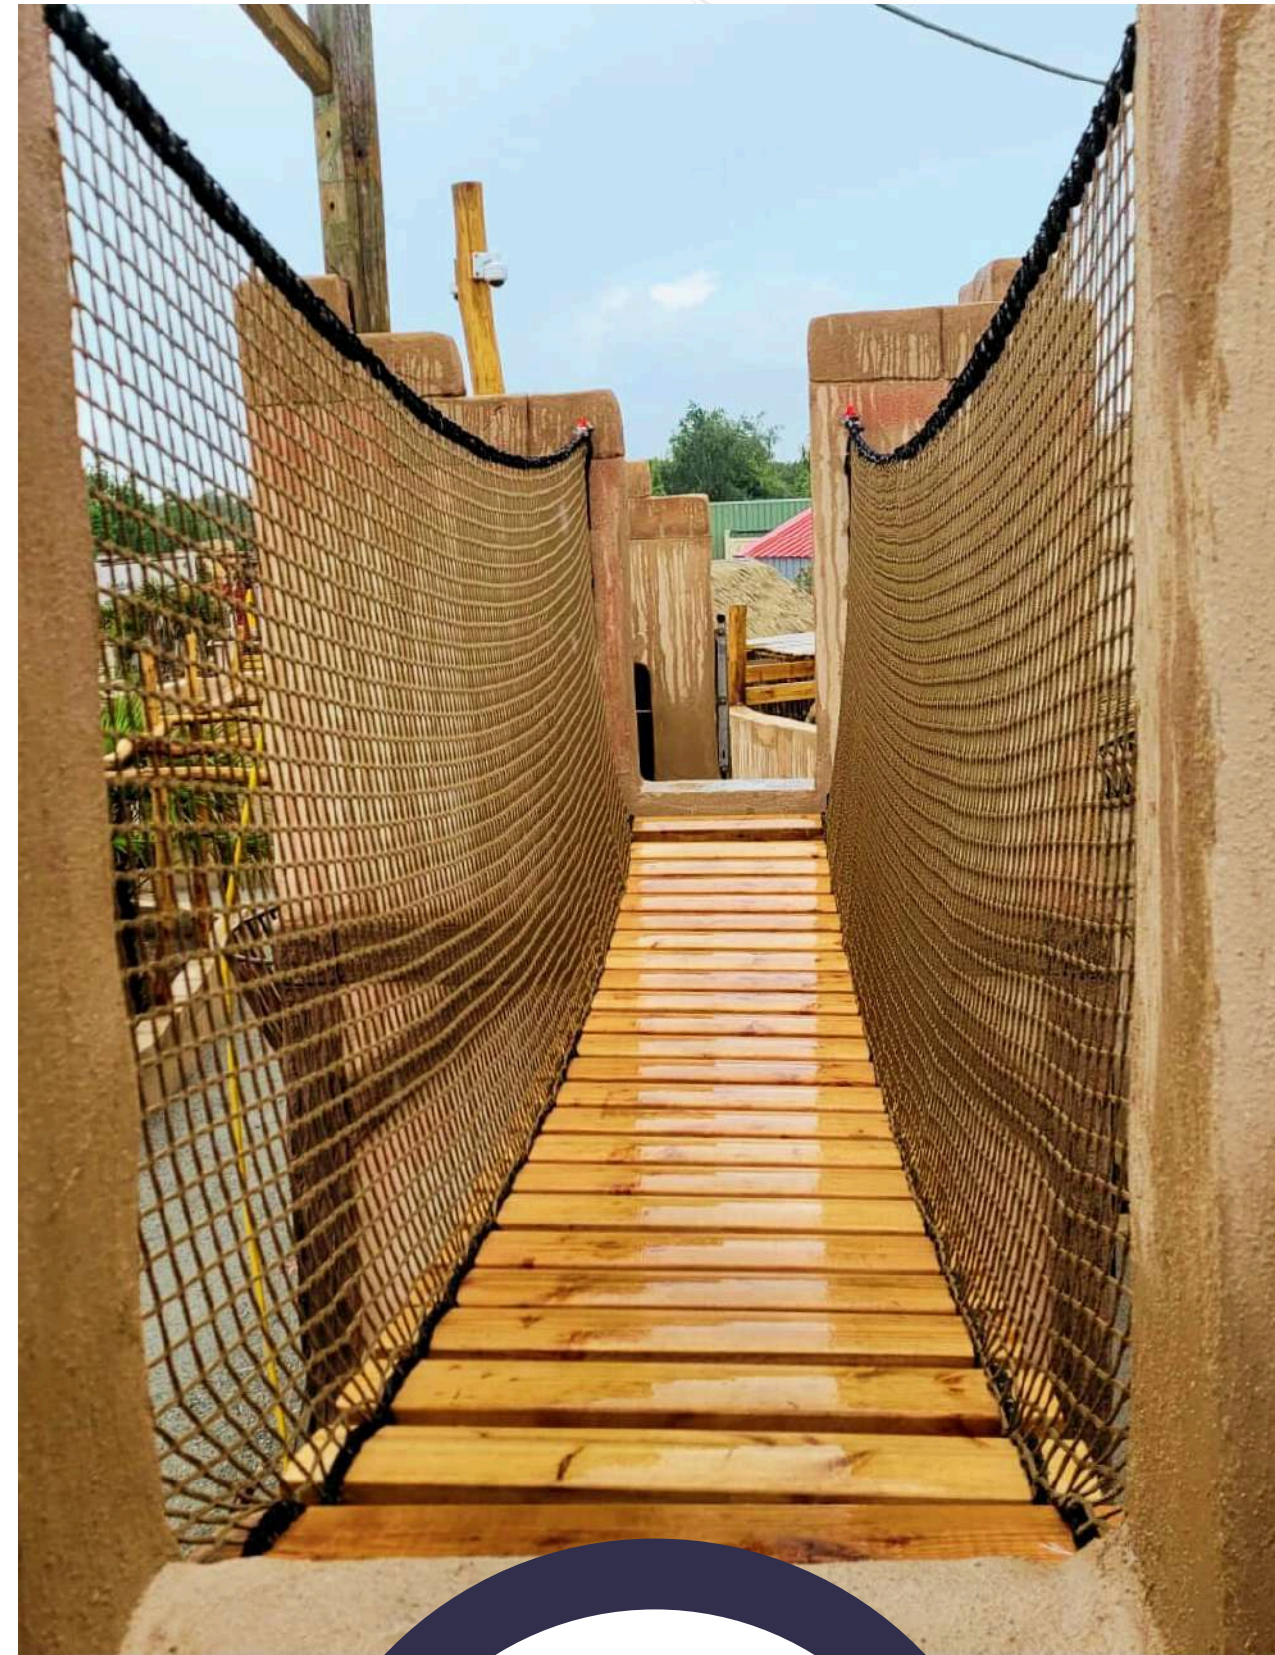

**EXEMPLES
ATELIERS**