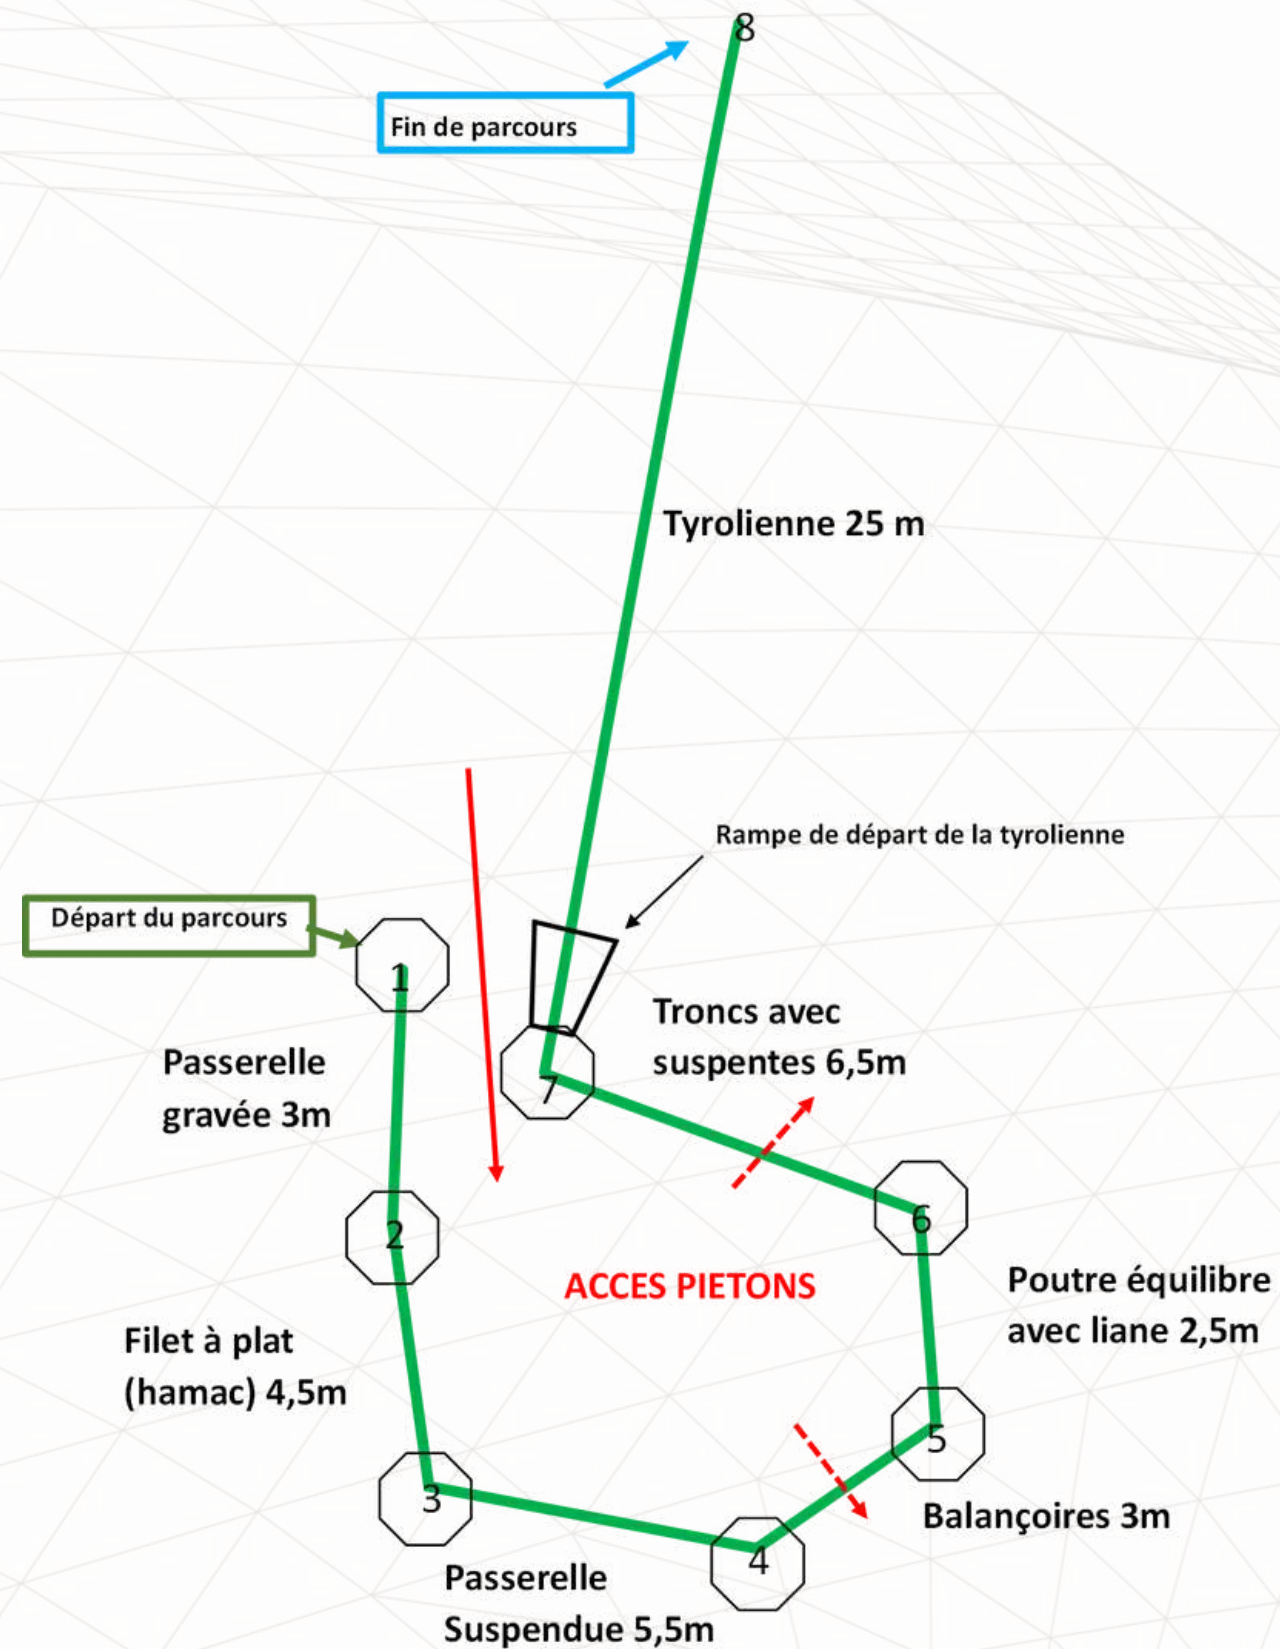

EXEMPLE DE PARCOURS