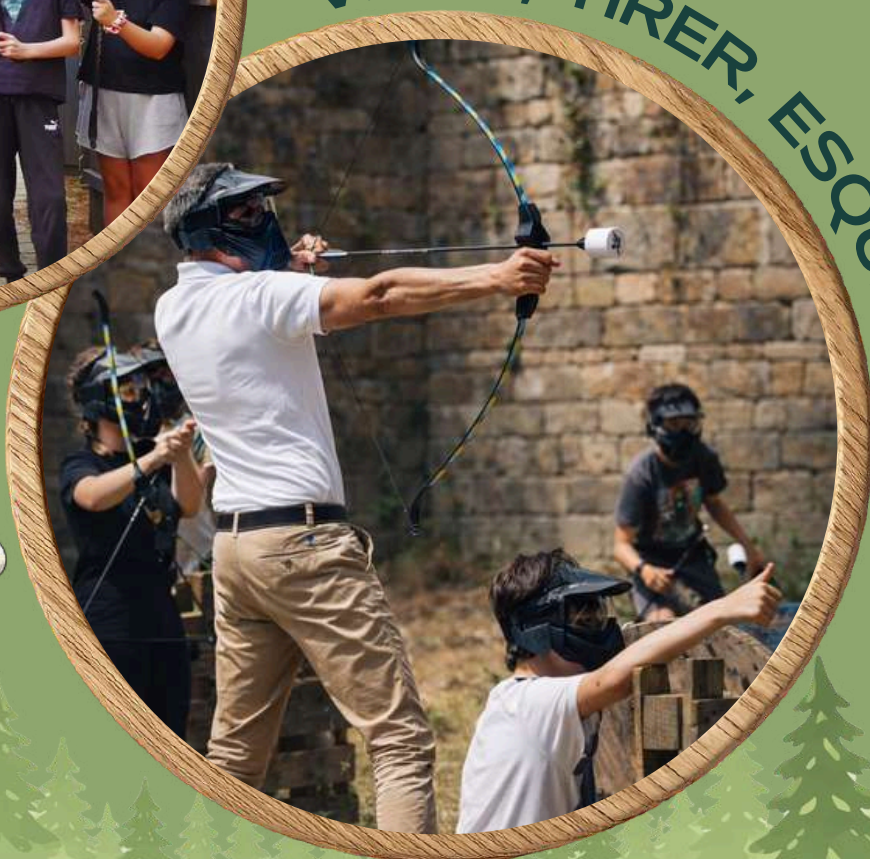

NOS OFFRES SCOLAIRES ET CENTRES DE LOISIRS

LE PARC

PRESENTATION DU TRAMPOFOREST PARK

Trampôforest Park Vannes, c'est le terrain de jeu où l'aventure prend de la hauteur au cœur de la nature ! 🌳

Entreprise à mission notre parc se veut ludique, sportif et pédagogique. 100% en plein air et sécurisé, les enfants peuvent sauter, expérimenter, tester, comprendre, apprendre... au cœur de la nature

Développer la cohésion entre les enfants

LA BATAILLE DE LA FORET

Relevez différents défis pour remporter la victoire

1H
d'activité

À partir
de 4 ans

VISER, TIRER, ESQUIVER

Enrichissez la motricité des enfants

LE TOUR DU GOLFE

Parvenez à mettre le frisbee dans la corbeille

1H
d'activité

À partir
de 8 ans

AGILITÉ, PRÉCISION

Susciter de l'intérêt pour les sports en plein air

LES DEFIS DE LA FORET

Relevez différents défis en équipe
(parcours à l'aveugle, boîte à nœuds, équilibriste)

Eveillez la curiosité et solidarité des enfants

L'ÉCOLE DE LA FORET

Venez apprendre et comprendre en s'amusant à travers des contenus pédagogiques autour de la forêt

30 min
d'activité

À partir
de 4 ans

Sensibiliser les enfants sur l'environnement