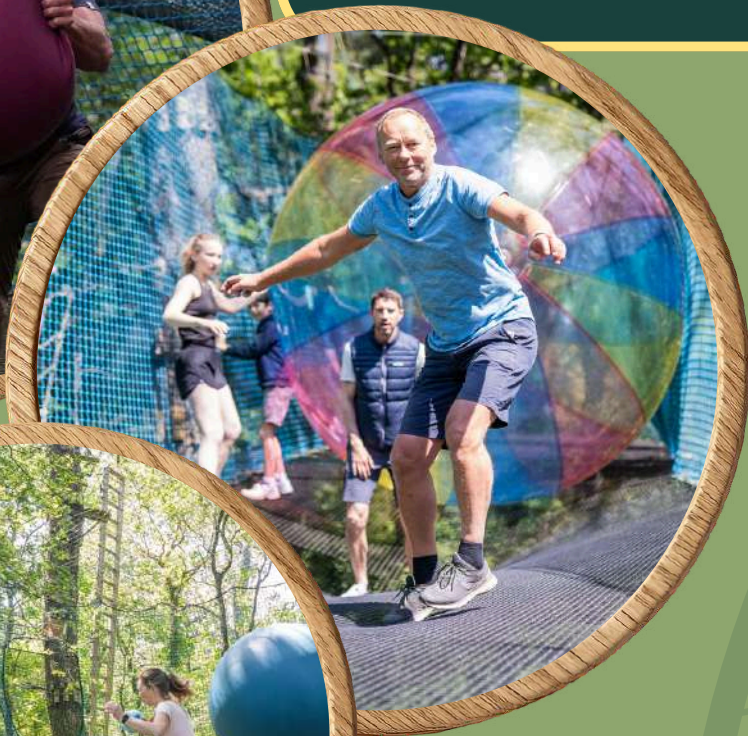

NOS OFFRES SCOLAIRES

LE PARC

PRESENTATION DU TRAMPOFOREST PARK

Trampôforest Park Vannes, c'est le terrain de jeu où l'aventure prend de la hauteur au cœur de la nature ! 🌳

Entreprise à mission notre parc se veut ludique, sportif et pédagogique. 100% en plein air et sécurisé, les élèves peuvent sauter, expérimenter, tester, comprendre, apprendre... au cœur de la nature

LES GUIDES DU PARC

Les élèves suivent deux personnages tout au long de leur aventure.

Le druide **ELEMENTIS** et **MORGWEN**, une hermine.

Ils vont leur transmettre les connaissances liées aux quatre éléments :

*deux activités au choix pour la formule "Expédition"

ACTIVITE TRAMPOFÔREST

Venez prendre de la hauteur dans nos différentes salles au cœur de la forêt.

SAUTER, COURIR, S'AMUSER

1h30min
d'activité

Nombre de personnes :

Illimité

Idéal pour se libérer et renforcer la confiance

LA BATAILLE DE LA FORET

Relevez différents défis pour remporter la victoire

1H
d'activité

Nombre de personnes :
30 max

VISER, TIRER, ESQUIVER

Enrichissez la motricité des élèves