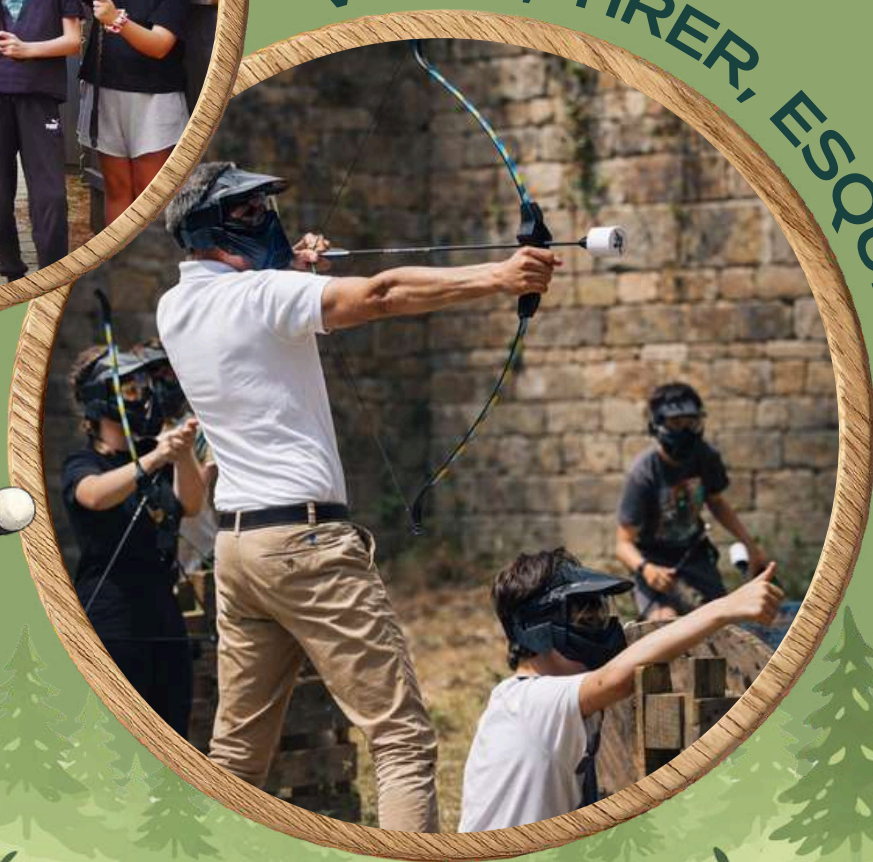

NOS OFFRES SCOLAIRES

LE PARC

PRESENTATION DU TRAMPOFOREST PARK

Trampôforest Park Vannes, c'est le terrain de jeu où l'aventure prend de la hauteur au cœur de la nature ! 🌳

Entreprise à mission notre parc se veut ludique, sportif et pédagogique. 100% en plein air et sécurisé, les élèves peuvent sauter, expérimenter, tester, comprendre, apprendre... au cœur de la nature

Illimité

Idéal pour se libérer et renforcer la confiance

LA BATAILLE DE LA FORET

Relevez différents défis pour remporter la victoire

1H
d'activité

Nombre de personnes :
30 max

VISER, TIRER, ESQUIVER

Enrichissez la motricité des élèves

LE TOUR DU GOLFE

Favorisez la concentration autour d'un parcours inspiré du Golfe du Morbihan

AGILITÉ, CONCENTRATION

1H
d'activité

Nombre de personnes :
20 max

PRÉCISION

Une variante du golf, accessible à tous

LES DEFIS DE LA FORET

Relevez différents défis en équipe
(parcours à l'aveugle, boîte à nœuds, équilibriste)

1H
d'activité

Nombre de personnes :

20 max

ENTRAIDE, ÉQUILIBRE, VITESSE

Progresser ensemble et renforcer la cohésion